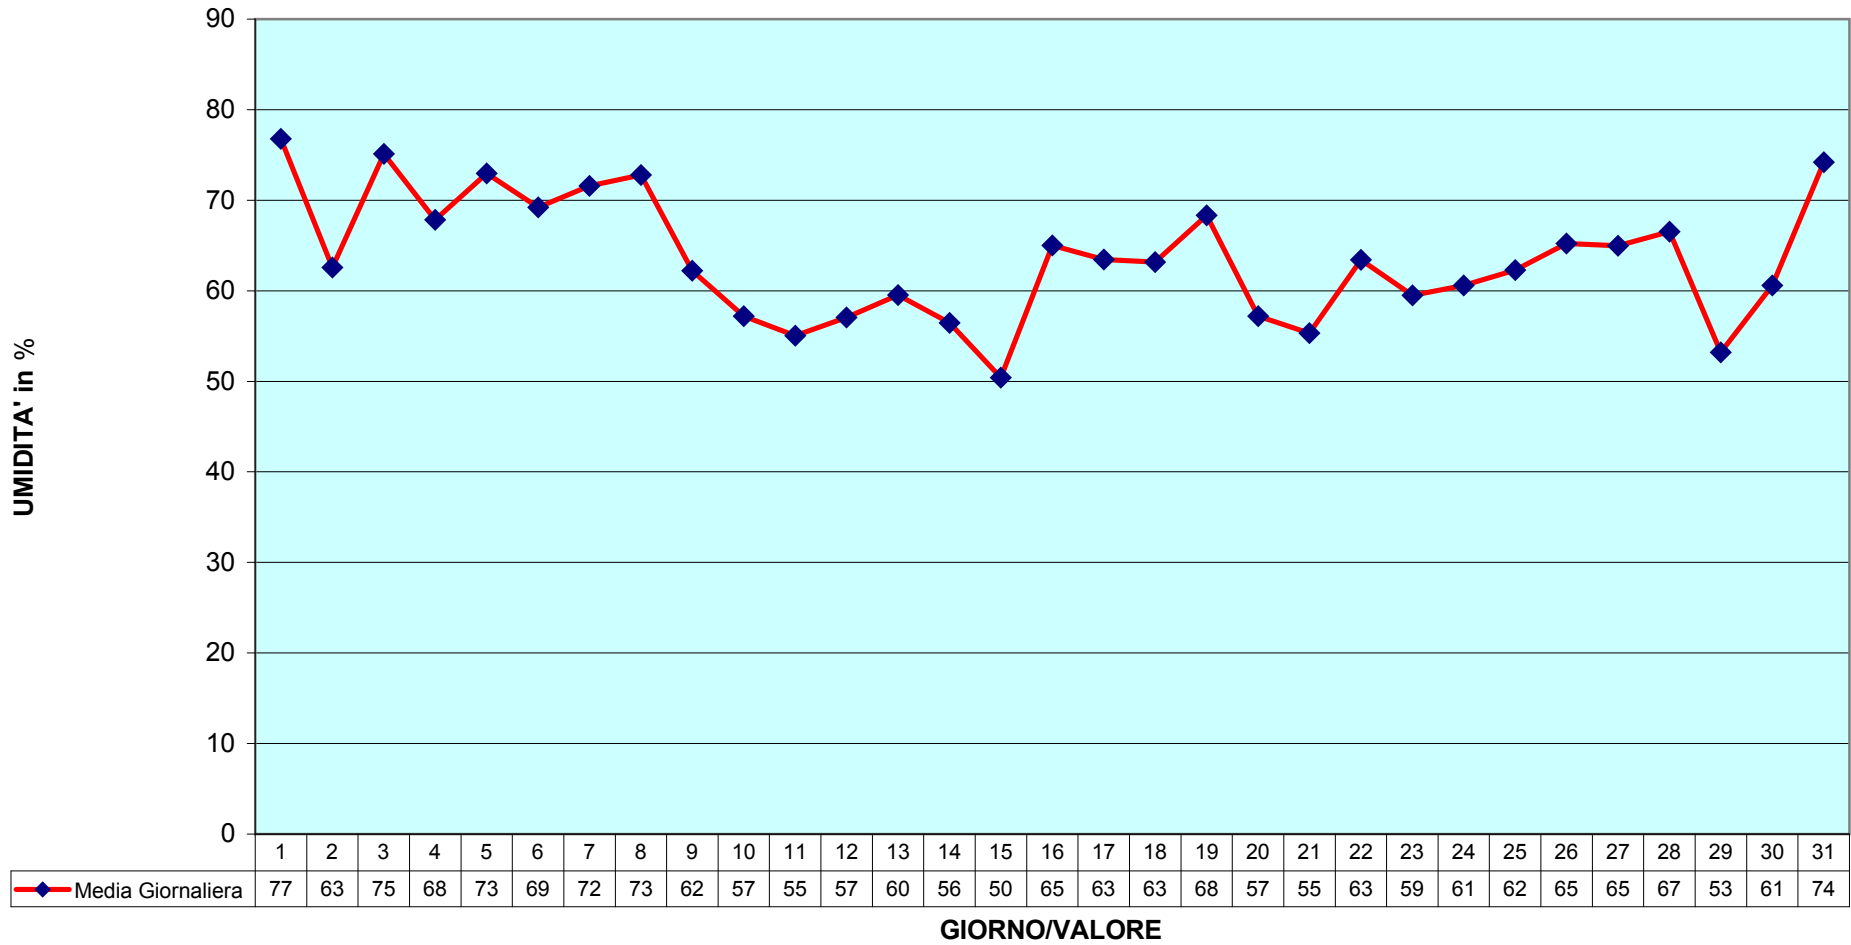

Umidità espressa in %

Mese di MAGGIO 2009

GIORNI	ORE																								Media Giornaliera
	1	2	3	4	5	6	7	8	9	10	11	12	13	14	15	16	17	18	19	20	21	22	23	24	
VEN 1	91	92	91	91	92	91	90	89	88	84	83	78	67	59	55	48	52	53	61	71	74	75	83	85	77
SAB 2	87	88	89	90	90	91	88	80	59	55	56	46	37	38	39	39	40	44	50	58	62	62	59	55	63
DOM 3	58	66	67	75	80	72	72	65	62	59	68	84	86	81	82	75	81	80	74	77	82	83	86	88	75
LUN 4	89	90	89	86	86	87	83	75	65	60	60	52	49	47	45	47	54	58	59	58	63	69	78	79	68
MAR 5	75	78	79	82	85	86	83	79	65	61	51	44	41	44	47	64	70	82	86	89	90	91	89	90	73
MER 6	90	91	91	92	92	92	90	76	57	54	48	43	42	45	48	47	49	58	61	69	78	82	82	84	69
GIO 7	87	89	90	90	91	91	89	80	67	63	51	40	51	47	53	51	53	61	65	70	79	85	87	88	72
VEN 8	89	91	92	93	94	94	94	93	86	76	64	51	43	46	51	55	56	52	59	63	66	76	80	83	73
SAB 9	84	86	87	87	88	89	84	74	61	49	49	40	32	34	35	39	47	46	47	55	64	71	72	73	62
DOM 10	78	80	82	85	85	87	77	67	55	46	35	30	29	28	32	34	38	39	45	52	57	65	73	74	57
LUN 11	77	78	78	82	82	82	76	65	52	44	33	30	31	29	32	36	35	35	42	46	55	61	69	71	55
MAR 12	74	77	77	78	78	80	73	62	52	43	32	31	31	32	45	43	42	43	45	57	59	66	74	75	57
MER 13	80	82	81	83	81	83	75	66	52	47	44	39	36	37	39	45	40	42	45	54	62	70	72	74	60
GIO 14	76	79	80	81	85	84	76	60	54	46	44	42	40	37	38	35	37	39	39	43	47	63	65	65	56
VEN 15	67	69	44	60	67	73	68	59	63	39	33	35	32	29	32	33	35	45	49	48	47	51	56	76	50
SAB 16	72	70	70	72	73	72	69	65	55	56	53	55	51	47	49	70	68	66	59	63	68	76	80	81	65
DOM 17	80	83	86	86	85	78	76	71	69	62	50	45	45	42	40	39	41	44	54	59	63	69	76	80	63
LUN 18	81	83	85	84	85	84	80	67	56	44	45	34	32	29	47	55	55	54	55	61	70	73	77	80	63
MAR 19	81	82	85	87	88	86	89	78	73	59	52	49	34	35	31	56	57	60	69	71	76	79	81	82	68
MER 20	85	87	86	86	88	89	81	73	66	49	38	35	29	30	33	34	43	40	38	40	44	53	59	67	57
GIO 21	70	72	75	80	78	81	68	59	39	36	36	36	37	37	37	39	41	42	46	54	60	65	68	72	55
VEN 22	77	80	80	83	84	85	79	67	67	60	51	44	40	42	51	49	49	53	55	59	63	67	67	70	63
SAB 23	74	78	78	80	81	82	75	65	51	N.R.	44	45	40	38	40	46	44	46	48	53	60	63	66	71	59
DOM 24	73	76	77	83	82	83	73	62	53	49	46	42	44	43	39	38	46	50	54	60	65	70	71	75	61
LUN 25	75	80	82	84	84	85	79	68	62	52	48	37	33	32	32	46	49	53	59	65	69	73	73	75	62
MAR 26	81	82	81	83	84	84	80	71	64	60	53	43	47	45	43	52	50	53	59	63	70	74	73	70	65
MER 27	67	73	78	83	83	84	80	68	60	46	50	48	48	47	51	55	55	57	66	73	72	71	72	72	65
GIO 28	77	80	81	83	84	86	85	74	72	65	55	53	53	51	51	49	55	56	62	60	63	65	68	69	67
VEN 29	70	72	69	70	72	76	67	62	55	47	39	38	38	38	39	37	38	40	42	45	46	50	60	67	53
SAB 30	67	69	68	67	65	63	79	83	78	70	66	54	47	43	43	43	43	46	52	55	52	56	68	77	61
DOM 31	74	77	76	79	80	78	79	73	64	56	62	61	61	59	61	67	73	82	84	86	87	88	86	88	74
Media oraria	78	80	80	82	83	83	79	71	62	55	50	45	43	42	44	47	50	52	56	61	65	70	73	76	64

NR = NON RILEVATA

**UMIDITA' espressa in %
MAGGIO 2009
Media Giornaliera Mensile**