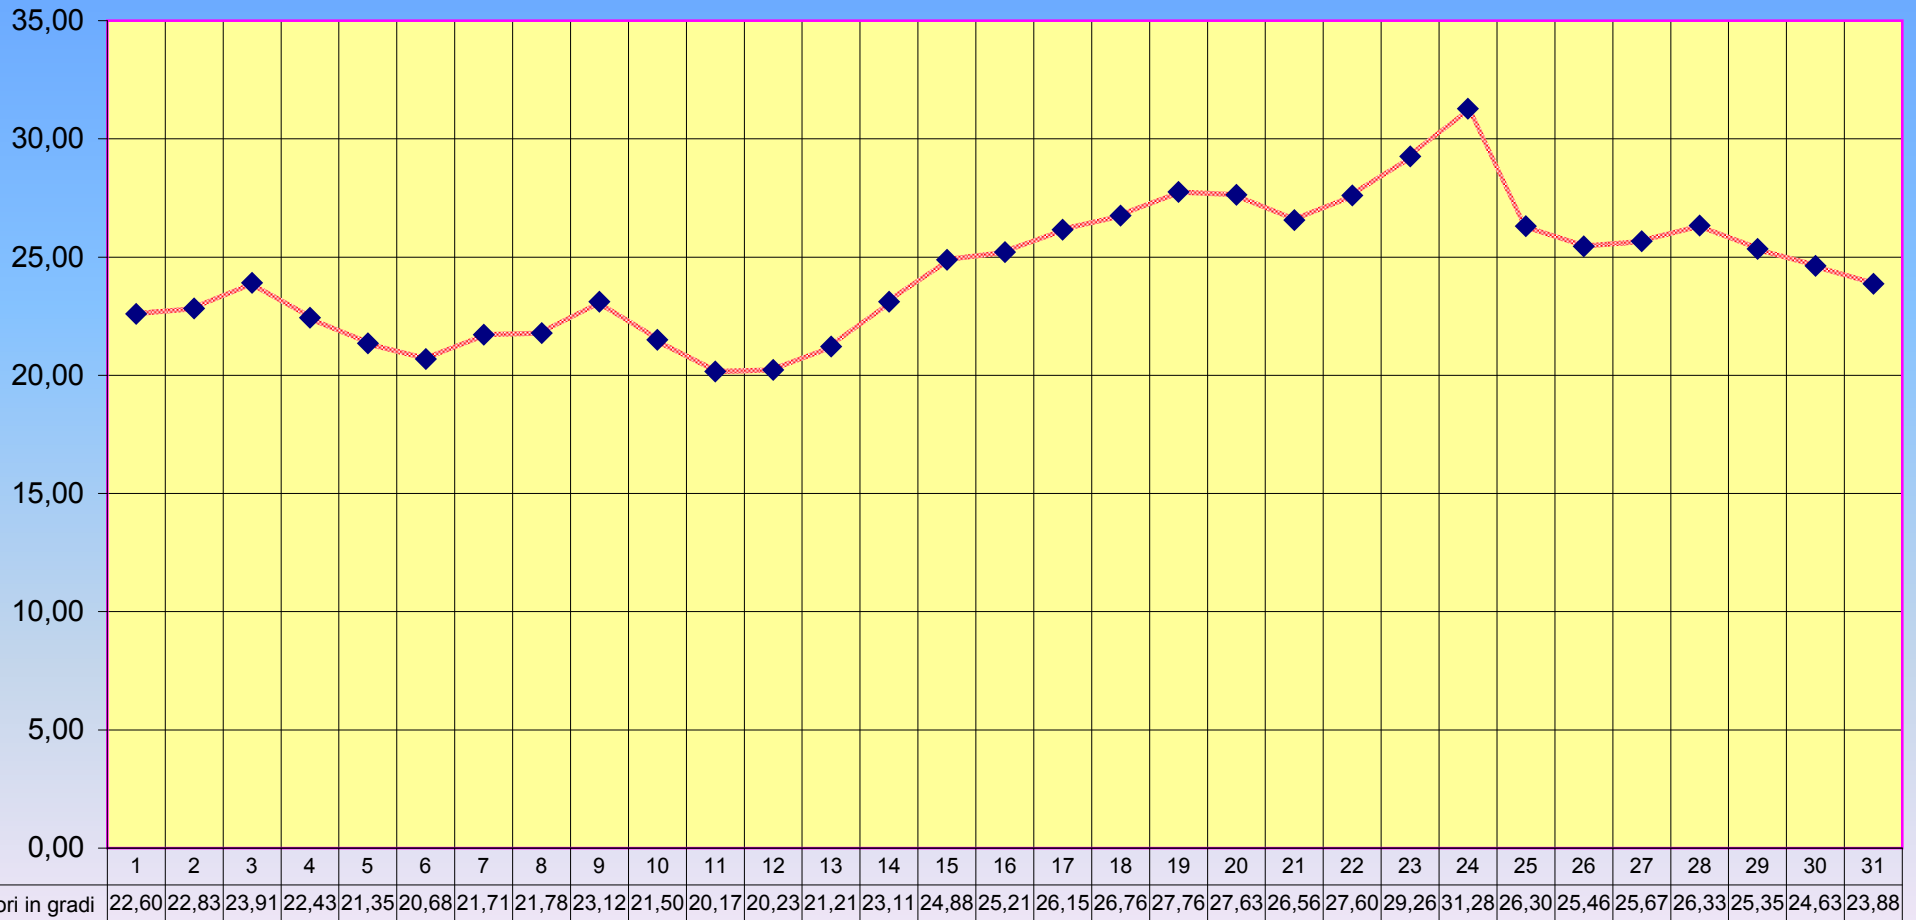

Temperatura espressa in gradi LUGLIO 2007

Valori in gradi

Giorni