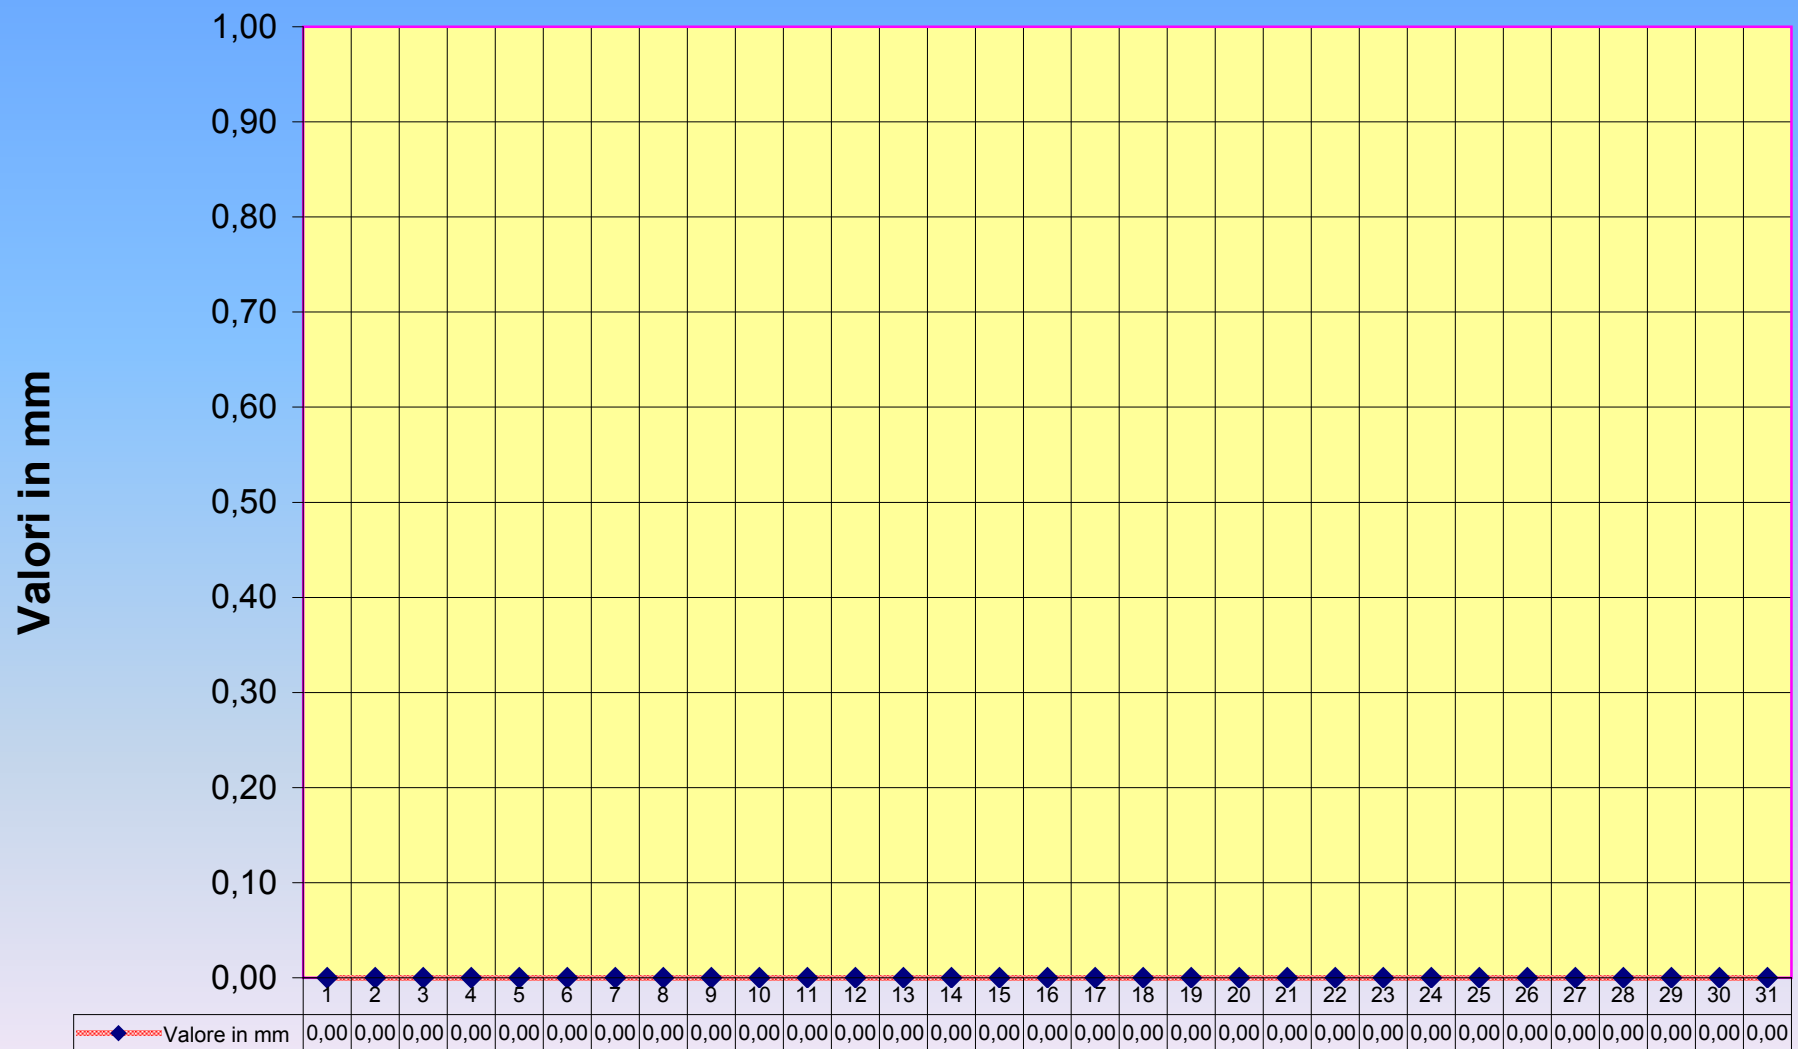

Piuvosità espressa in mm LUGLIO 2007

Giorni